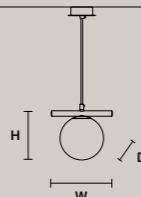

这种灯具的结构是电镀的金属，光扩
散是白色Murano三层玻璃做的。

هيكل من المعدن المجلفن.
ناشر ضوء من زجاج ثلاثي أبيض
مورانو أوبال.

G18 Ottone spazzolato
Brushed brass

Vetro triplex di Murano
Triplex Murano glass

DISCOVER MORE

POSY S1 12		
W	18 cm / 7.10"	
D	12 cm / 4.70"	
H	14 cm / 5.50"	
STANDARD LIGHTING		
1xG9x10 W MAX (NOT INCL.)*		

* BULB MAX
Ø 37 mm/1.50" W 70 mm/2.80"

POSY S1 16		
W	22 cm / 8.70"	
D	16 cm / 6.30"	
H	18 cm / 7.10"	
STANDARD LIGHTING		
1xE14x10 W MAX (NOT INCL.)*		

* BULB MAX
Ø 37 mm /1.50" W 110 mm/4.30"

POSY S1 20		
W	26 cm / 10.20"	
D	20 cm / 7.90"	
H	22 cm / 8.70"	
STANDARD LIGHTING		
1xE14x10 W MAX (NOT INCL.)*		

* BULB MAX
Ø 37 mm /1.50" W 150 mm/5.90"

POSY A1 P		
W	22 cm / 8.70"	
D	22 cm / 8.70"	
H	16 cm / 6.30"	
STANDARD LIGHTING		
1xE14x10 W MAX (NOT INCL.)*		

* BULB MAX
Ø 37 mm /1.50" W 110 mm/4.30"

POSY A1 G		
W	26 cm / 10.20"	
D	26 cm / 10.20"	
H	20 cm / 7.90"	
STANDARD LIGHTING		
1xE14x10 W MAX (NOT INCL.)*		

* BULB MAX
Ø 37 mm /1.50" W 110 mm/4.30"

POSY TL		
W	26 cm / 10.20"	
D	20 cm / 7.90"	
H	20 cm / 7.90"	
STANDARD LIGHTING		
1xE14x10 W MAX (NOT INCL.)*		

* BULB MAX
Ø 37 mm /1.50" W 110 mm/4.30"

POSY STL		
W	39 cm / 15.40"	
D	32 cm / 12.60"	
H	152 cm / 59.80"	
STANDARD LIGHTING		
1xG9x10 W MAX (NOT INCL.)* 2xE14x10 W MAX (NOT INCL.)**		
* BULB MAX Ø 37 mm/1.50" W 70 mm/2.80"		
** BULB MAX Ø 37 mm /1.50" W 110 mm/4.30"		