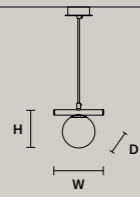

这种灯具的结构是电镀的金属，光扩
散是白色Murano三层玻璃做的。

هيكل من المعدن المجلفن.
ناشر ضوء من زجاج ثلاثي أبيض
مورانو أوبال.

G18 Ottone spazzolato
Brushed brass

Vetro triplex di Murano
Triplex Murano glass

DISCOVER MORE

POSY S1 12		
W	18 cm / 7.10"	
D	12 cm / 4.70"	
H	14 cm / 5.50"	
STANDARD LIGHTING		
1xG9x10 W MAX (NOT INCL.)*		

* BULB MAX
Ø 37 mm/1.50" W 70 mm/2.80"

POSY S1 16		
W	22 cm / 8.70"	
D	16 cm / 6.30"	
H	18 cm / 7.10"	
STANDARD LIGHTING		
1xE14x10 W MAX (NOT INCL.)*		

* BULB MAX
Ø 37 mm /1.50" W 110 mm/4.30"

POSY S1 20		
W	26 cm / 10.20"	
D	20 cm / 7.90"	
H	22 cm / 8.70"	
STANDARD LIGHTING		
1xE14x10 W MAX (NOT INCL.)*		

* BULB MAX
Ø 37 mm /1.50" W 150 mm/5.90"

POSY A1 P		
W	22 cm / 8.70"	
D	22 cm / 8.70"	
H	16 cm / 6.30"	
STANDARD LIGHTING		
1xE14x10 W MAX (NOT INCL.)*		

* BULB MAX
Ø 37 mm /1.50" W 110 mm/4.30"

POSY A1 G		
W	26 cm / 10.20"	
D	26 cm / 10.20"	
H	20 cm / 7.90"	
STANDARD LIGHTING		
1xE14x10 W MAX (NOT INCL.)*		

* BULB MAX
Ø 37 mm /1.50" W 110 mm/4.30"

POSY TL		
W	26 cm / 10.20"	
D	20 cm / 7.90"	
H	20 cm / 7.90"	
STANDARD LIGHTING		
1xE14x10 W MAX (NOT INCL.)*		

* BULB MAX
Ø 37 mm /1.50" W 110 mm/4.30"

POSY STL		
W	39 cm / 15.40"	
D	32 cm / 12.60"	
H	152 cm / 59.80"	
STANDARD LIGHTING		
1xG9x10 W MAX (NOT INCL.)* 2xE14x10 W MAX (NOT INCL.)**		
* BULB MAX Ø 37 mm/1.50" W 70 mm/2.80"		
** BULB MAX Ø 37 mm /1.50" W 110 mm/4.30"		